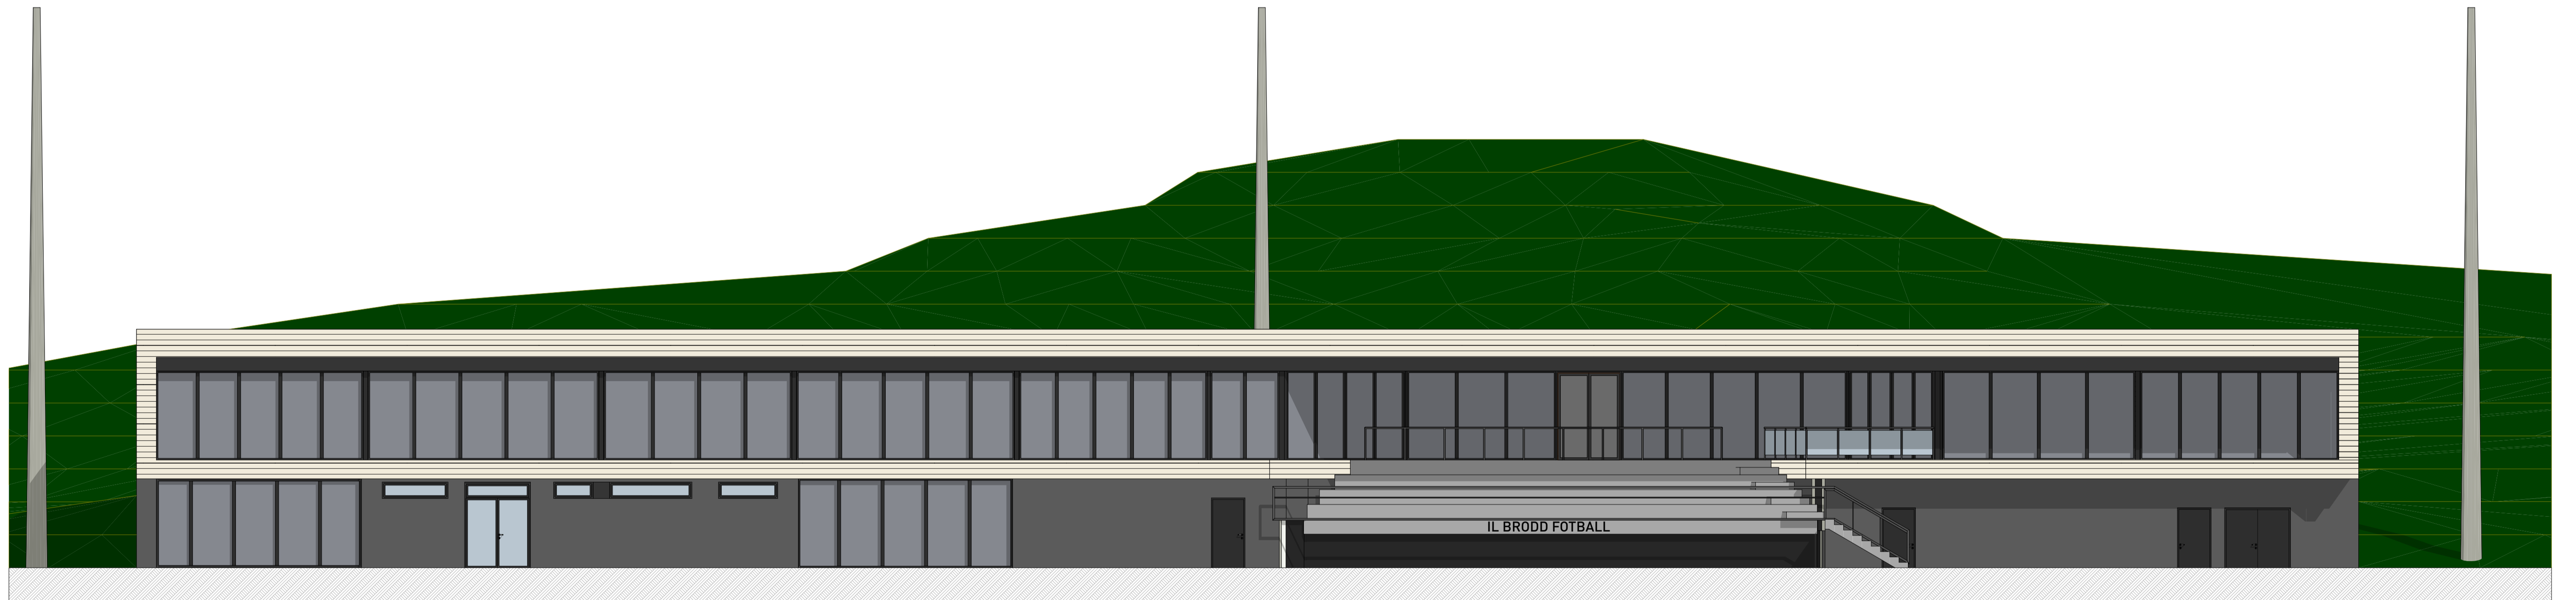

Fasade Sørøst

1:100

MAGU.

Tlf: 915 60 808
Org. nr: 912 173 720

Tilstandshaver:
Fakta Bygg

Prosjekt:
Brodd Klubbhus

Type tegning:
Fasade

Opprettet:
22.02.16

Kontrollert:
27.06.16

Målestokk:
1:100

Tegningsnr.:
A40-02

Rev	NR	Beskrivelse	Sign	Kont	Godkj

Under arbeid